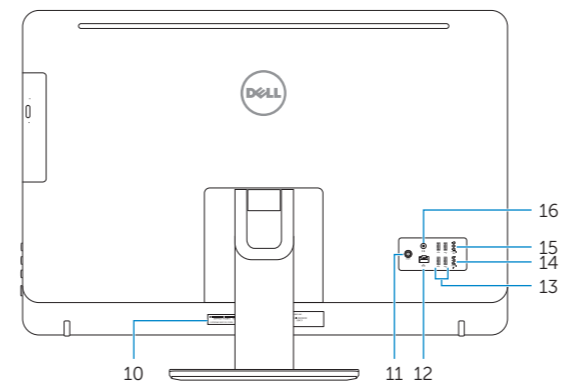

Articulating stand

Suport cu articulație | Konumlayıcı stand

Pedestal stand

Suport tip piedestal | Sabit stand

Features

Caracteristici | Özellikler

1. Right microphone (touch screen)
2. Right microphone (non-touch screen)
3. Camera-status light
4. Camera
5. Left microphone (non-touch screen)
6. Left microphone (touch screen)
7. Media-card reader
8. USB 3.0 ports (2)
9. Headset port
10. Service Tag label
11. Power-adaptor port
12. Network port
13. USB 2.0 ports (4)
14. HDMI-in port
15. HDMI-out port
16. Audio-out port
17. Power button
18. Screen-off button
19. Brightness-control buttons (2)
20. Optical drive (optional)
1. Sağ mikrofon (dokunmatik ekran)
2. Sağ mikrofon (dokunmatik olmayan ekran)
3. Kamera durum ışığı
4. Kamera
5. Sol mikrofon (dokunmatik olmayan ekran)
6. Sol mikrofon (dokunmatik ekran)
7. Ortam kartı okuyucu
8. USB 3.0 bağlantı noktaları (2)
9. Mikrofonlu kulaklık bağlantı noktası
10. Servis Etiketi
11. Güç adaptörü bağlantı noktası
12. Ağ bağlantı noktası
13. USB 2.0 bağlantı noktaları (4)
14. HDMI-giriş bağlantı noktası
15. HDMI-çıkış bağlantı noktası
16. Ses çıkışı bağlantı noktası
17. Güç düğmesi
18. Ekran kapatma düğmesi
19. Parlaklık denetimi düğmeleri (2)
20. Optik sürücü (isteğe bağlı)

1. Microfon dreapta (ecran tactil)
2. Microfon dreapta (ecran fără funcție tactilă)
3. Indicator luminos de stare a camerei
4. Cameră
5. Microfon stânga (ecran fără funcție tactilă)
6. Microfon stânga (ecran tactil)
7. Cititor de cartele de stocare
8. Porturi USB 3.0 (2)
9. Port pentru cască
10. Etichetă de service
11. Port pentru adaptorul de alimentare
12. Port de rețea
13. Porturi USB 2.0 (4)
14. Port intrare HDMI
15. Port ieșire HDMI
16. Port ieșire audio
17. Buton de alimentare
18. Buton de oprire a ecranului
19. Butoane de control al luminozității (2)
20. Unitate optică (opțională)