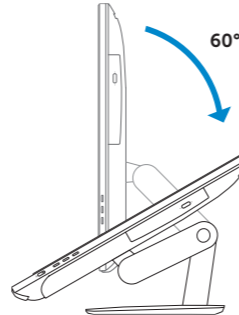

Ajutor și asistență Dell | Dell Yardım ve Destek

SupportAssist Check and update your computer

Verificați și actualizați computerul
Bilgisayarınızı kontrol edin ve güncellemeleri yapın

Tilt

Înclinare | Eğim

Articulating stand

Suport cu articulație | Konumlayıcı stand

Pedestal stand

Suport tip piedestal | Sabit stand

Features

Caracteristici | Özellikler

1. Right microphone (touch screen)
2. Right microphone (non-touch screen)
3. Camera-status light
4. Camera
5. Left microphone (non-touch screen)
6. Left microphone (touch screen)
7. Media-card reader
8. USB 3.0 ports (2)
9. Headset port
10. Service Tag label
11. Power-adaptor port
12. Network port
13. USB 2.0 ports (4)
14. HDMI-in port
15. HDMI-out port
16. Audio-out port
17. Power button
18. Screen-off button
19. Brightness-control buttons (2)
20. Optical drive (optional)
1. Sağ mikrofon (dokunmatik ekran)
2. Sağ mikrofon (dokunmatik olmayan ekran)
3. Kamera durum ışığı
4. Kamera
5. Sol mikrofon (dokunmatik olmayan ekran)
6. Sol mikrofon (dokunmatik ekran)
7. Ortam kartı okuyucu
8. USB 3.0 bağlantı noktaları (2)
9. Mikrofonlu kulaklık bağlantı noktası
10. Servis Etiketi
11. Güç adaptörü bağlantı noktası
12. Ağ bağlantı noktası
13. USB 2.0 bağlantı noktaları (4)
14. HDMI-giriş bağlantı noktası
15. HDMI-çıkış bağlantı noktası
16. Ses çıkışı bağlantı noktası
17. Güç düğmesi
18. Ekran kapatma düğmesi
19. Parlaklık denetimi düğmeleri (2)
20. Optik sürücü (isteğe bağlı)