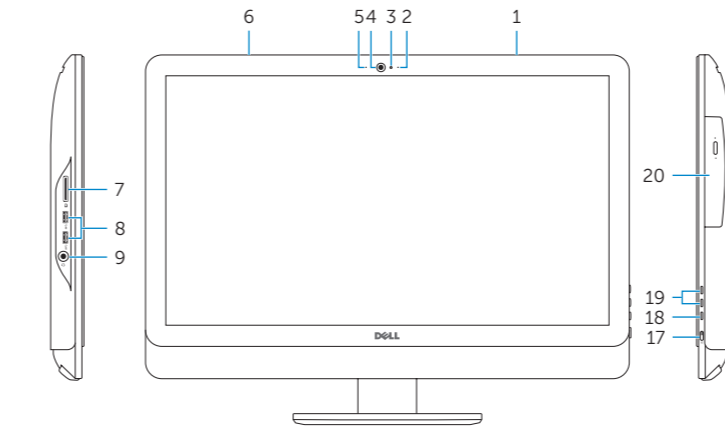

Articulating stand

Suport cu articulație | Konumlayıcı stand

Pedestal stand

Suport tip piedestal | Sabit stand

Features

Caracteristici | Özellikler

1. Right microphone (touch screen)
2. Right microphone (non-touch screen)
3. Camera-status light
4. Camera
5. Left microphone (non-touch screen)
6. Left microphone (touch screen)
7. Media-card reader
8. USB 3.0 ports (2)
9. Headset port
10. Service Tag label
11. Power-adaptor port
12. Network port
13. USB 2.0 ports (4)
14. HDMI-in port
15. HDMI-out port
16. Audio-out port
17. Power button
18. Screen-off button
19. Brightness-control buttons (2)
20. Optical drive (optional)
1. Sağ mikrofon (dokunmatik ekran)
2. Sağ mikrofon (dokunmatik olmayan ekran)
3. Kamera durum ışığı
4. Kamera
5. Sol mikrofon (dokunmatik olmayan ekran)
6. Sol mikrofon (dokunmatik ekran)
7. Ortam kartı okuyucu
8. USB 3.0 bağlantı noktaları (2)
9. Mikrofonlu kulaklık bağlantı noktası
10. Servis Etiketi
11. Güç adaptörü bağlantı noktası
12. Ağ bağlantı noktası
13. USB 2.0 bağlantı noktaları (4)
14. HDMI-giriş bağlantı noktası
15. HDMI-çıkış bağlantı noktası
16. Ses çıkışı bağlantı noktası
17. Güç düğmesi
18. Ekran kapatma düğmesi
19. Parlaklık denetimi düğmeleri (2)
20. Optik sürücü (isteğe bağlı)

1. Microfon dreapta (ecran tactil)
2. Microfon dreapta (ecran fără funcție tactilă)
3. Indicator luminos de stare a camerei
4. Cameră
5. Microfon stânga (ecran fără funcție tactilă)
6. Microfon stânga (ecran tactil)
7. Cititor de cartele de stocare
8. Porturi USB 3.0 (2)
9. Port pentru cască
10. Etichetă de service
11. Port pentru adaptorul de alimentare
12. Port de rețea
13. Porturi USB 2.0 (4)
14. Port intrare HDMI
15. Port ieșire HDMI
16. Port ieșire audio
17. Buton de alimentare
18. Buton de oprire a ecranului
19. Butoane de control al luminozității (2)
20. Unitate optică (opțională)