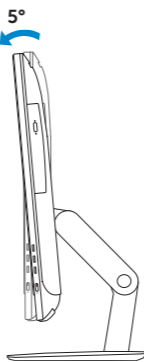

Ajutor și asistență Dell | Dell Yardım ve Destek

SupportAssist Check and update your computer

Verificați și actualizați computerul
Bilgisayarınızı kontrol edin ve güncellemeleri yapın

Tilt

Înclinare | Eğim

Articulating stand

Suport cu articulație | Konumlayıcı stand

Pedestal stand

Suport tip piedestal | Sabit stand

Features

Caracteristici | Özellikler

1. Right microphone (touch screen)
2. Right microphone (non-touch screen)
3. Camera-status light
4. Camera
5. Left microphone (non-touch screen)
6. Left microphone (touch screen)
7. Media-card reader
8. USB 3.0 ports (2)
9. Headset port
10. Service Tag label
11. Power-adaptor port
12. Network port
13. USB 2.0 ports (4)
14. HDMI-in port
15. HDMI-out port
16. Audio-out port
17. Power button
18. Screen-off button
19. Brightness-control buttons (2)
20. Optical drive (optional)
1. Sağ mikrofon (dokunmatik ekran)
2. Sağ mikrofon (dokunmatik olmayan ekran)
3. Kamera durum ışığı
4. Kamera
5. Sol mikrofon (dokunmatik olmayan ekran)
6. Sol mikrofon (dokunmatik ekran)
7. Ortam kartı okuyucu
8. USB 3.0 bağlantı noktaları (2)
9. Mikrofonlu kulaklık bağlantı noktası
10. Servis Etiketi
11. Güç adaptörü bağlantı noktası
12. Ağ bağlantı noktası
13. USB 2.0 bağlantı noktaları (4)
14. HDMI-giriş bağlantı noktası
15. HDMI-çıkış bağlantı noktası
16. Ses çıkışı bağlantı noktası
17. Güç düğmesi
18. Ekran kapatma düğmesi
19. Parlaklık denetimi düğmeleri (2)
20. Optik sürücü (isteğe bağlı)